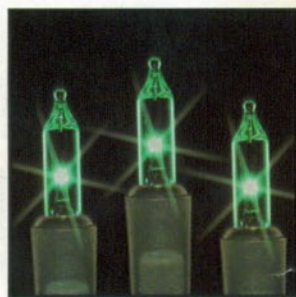

OUR MINI LIGHTS ARE MANUFACTURED TO A HIGHER STANDARD. YOU CAN SEE THE COLOR!

MINI-RD
Mini light red.

MINI-GR
Mini light green.

MINI-PR
Mini light purple.

MINI-GD
Mini light gold.

MINI-BL
Mini light blue.

MINI-YL
Mini light yellow.

MINI-PK
Mini light pink.

MINI-TL
Mini light teal.

MINI-CL
Mini light clear.

MINI-TRD
Mini light traditional (gr, rd, clr).

MINI-CC
Mini light candy cane (frost, rd, cl).

MINI-ML
Mini light multi (rd, gr, pk, bl, gd, pr).

MINI-SNOW
Mini light snow (frost, cl, frost).

MINI-WWC
Mini light clear bulbs, white wire.

ALL MINI LIGHTS: 50 count light set, 5" spacing, 5" lead & tail, end to end.

REPLACEMENT BULBS

Replacement bulbs are available in bulk. They can be ordered in single colors and come in bags of 100.