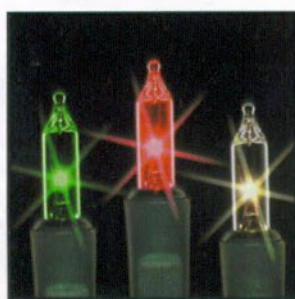

OUR MINI LIGHTS ARE MANUFACTURED TO A HIGHER STANDARD. YOU CAN SEE THE COLOR!

MINI-RD
Mini light red.

MINI-GR
Mini light green.

MINI-PR
Mini light purple.

MINI-GD
Mini light gold.

MINI-BL
Mini light blue.

MINI-YL
Mini light yellow.

MINI-PK
Mini light pink.

MINI-TL
Mini light teal.

MINI-CL
Mini light clear.

MINI-TRD
Mini light traditional (gr, rd, clr).

MINI-CC
Mini light candy cane (frost, rd, cl).

MINI-ML
Mini light multi (rd, gr, pk, bl, gd, pr).

MINI-SNOW
Mini light snow (frost, cl, frost).

MINI-WWC
Mini light clear bulbs, white wire.

ALL MINI LIGHTS: 50 count light set, 5" spacing, 5" lead & tail, end to end.

REPLACEMENT BULBS

Replacement bulbs are available in bulk. They can be ordered in single colors and come in bags of 100.