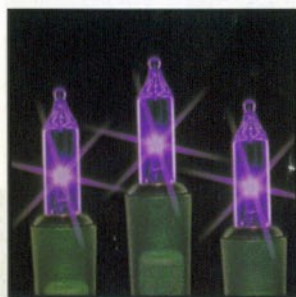

OUR MINI LIGHTS ARE MANUFACTURED TO A HIGHER STANDARD. YOU CAN SEE THE COLOR!

MINI-RD
Mini light red.

MINI-GR
Mini light green.

MINI-PR
Mini light purple.

MINI-GD
Mini light gold.

MINI-BL
Mini light blue.

MINI-YL
Mini light yellow.

MINI-PK
Mini light pink.

MINI-TL
Mini light teal.

MINI-CL
Mini light clear.

MINI-TRD
Mini light traditional (gr, rd, clr).

MINI-CC
Mini light candy cane (frost, rd, cl).

MINI-ML
Mini light multi (rd, gr, pk, bl, gd, pr).

MINI-SNOW
Mini light snow (frost, cl, frost).

MINI-WWC
Mini light clear bulbs, white wire.

ALL MINI LIGHTS: 50 count light set, 5" spacing, 5" lead & tail, end to end.

REPLACEMENT BULBS

Replacement bulbs are available in bulk. They can be ordered in single colors and come in bags of 100.