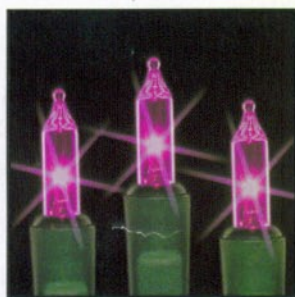

OUR MINI LIGHTS ARE MANUFACTURED TO A HIGHER STANDARD. YOU CAN SEE THE COLOR!

MINI-RD
Mini light red.

MINI-GR
Mini light green.

MINI-PR
Mini light purple.

MINI-GD
Mini light gold.

MINI-BL
Mini light blue.

MINI-YL
Mini light yellow.

MINI-PK
Mini light pink.

MINI-TL
Mini light teal.

MINI-CL
Mini light clear.

MINI-TRD
Mini light traditional (gr, rd, clr).

MINI-CC
Mini light candy cane (frost, rd, cl).

MINI-ML
Mini light multi (rd, gr, pk, bl, gd, pr).