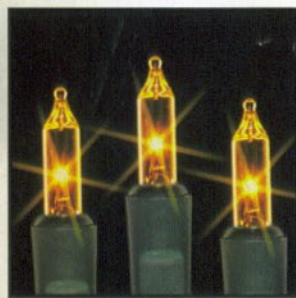

OUR MINI LIGHTS ARE MANUFACTURED TO A HIGHER STANDARD. YOU CAN SEE THE COLOR!

MINI-RD
Mini light red.

MINI-GR
Mini light green.

MINI-PR
Mini light purple.

MINI-GD
Mini light gold.

MINI-BL
Mini light blue.

MINI-YL
Mini light yellow.

MINI-PK
Mini light pink.

MINI-TL
Mini light teal.

MINI-CL
Mini light clear.

MINI-TRD
Mini light traditional (gr, rd, clr).

MINI-CC
Mini light candy cane (frost, rd, cl).

MINI-ML
Mini light multi (rd, gr, pk, bl, gd, pr).

MINI-SNOW
Mini light snow (frost, cl, frost).

MINI-WWC
Mini light clear bulbs, white wire.

ALL MINI LIGHTS: 50 count light set, 5" spacing, 5" lead & tail, end to end.

REPLACEMENT BULBS

Replacement bulbs are available in bulk. They can be ordered in single colors and come in bags of 100.