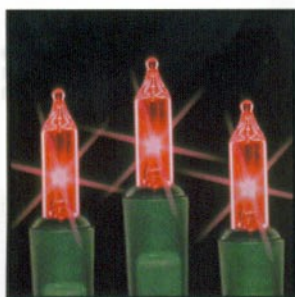

OUR MINI LIGHTS ARE MANUFACTURED TO A HIGHER STANDARD. YOU CAN SEE THE COLOR!

MINI-RD
Mini light red.

MINI-GR
Mini light green.

MINI-PR
Mini light purple.

MINI-GD
Mini light gold.

MINI-BL
Mini light blue.

MINI-YL
Mini light yellow.

MINI-PK
Mini light pink.

MINI-TL
Mini light teal.

MINI-CL
Mini light clear.

MINI-TRD
Mini light traditional (gr, rd, clr).

MINI-CC
Mini light candy cane (frost, rd, cl).

MINI-ML
Mini light multi (rd, gr, pk, bl, gd, pr).

MINI-SNOW
Mini light snow (frost, cl, frost).

MINI-WWC
Mini light clear bulbs, white wire.

ALL MINI LIGHTS: 50 count light set, 5" spacing, 5" lead & tail, end to end.

REPLACEMENT BULBS

Replacement bulbs are available in bulk. They can be ordered in single colors and come in bags of 100.