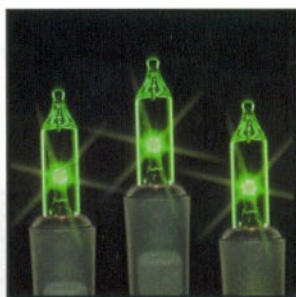

OUR MINI LIGHTS ARE MANUFACTURED TO A HIGHER STANDARD. YOU CAN SEE THE COLOR!

MINI-RD
Mini light red.

MINI-GR
Mini light green.

MINI-PR
Mini light purple.

MINI-GD
Mini light gold.

MINI-BL
Mini light blue.

MINI-YL
Mini light yellow.

MINI-PK
Mini light pink.

MINI-TL
Mini light teal.

MINI-CL
Mini light clear.

MINI-TRD
Mini light traditional (gr, rd, clr).

MINI-CC
Mini light candy cane (frost, rd, cl).

MINI-ML
Mini light multi (rd, gr, pk, bl, gd, pr).

MINI-SNOW
Mini light snow (frost, cl, frost).

MINI-WWC
Mini light clear bulbs, white wire.

ALL MINI LIGHTS: 50 count light set, 5" spacing, 5" lead & tail, end to end.

REPLACEMENT BULBS

Replacement bulbs are available in bulk. They can be ordered in single colors and come in bags of 100.