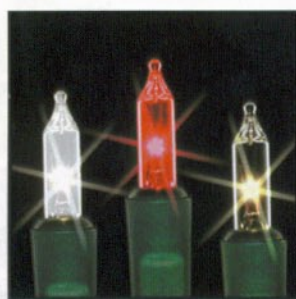

OUR MINI LIGHTS ARE MANUFACTURED TO A HIGHER STANDARD. YOU CAN SEE THE COLOR!

MINI-RD
Mini light red.

MINI-GR
Mini light green.

MINI-PR
Mini light purple.

MINI-GD
Mini light gold.

MINI-BL
Mini light blue.

MINI-YL
Mini light yellow.

MINI-PK
Mini light pink.

MINI-TL
Mini light teal.

MINI-CL
Mini light clear.

MINI-TRD
Mini light traditional (gr, rd, clr).

MINI-CC
Mini light candy cane (frost, rd, cl).

MINI-ML
Mini light multi (rd, gr, pk, bl, gd, pr).

MINI-SNOW
Mini light snow (frost, cl, frost).

MINI-WWC
Mini light clear bulbs, white wire.

ALL MINI LIGHTS: 50 count light set, 5" spacing, 5" lead & tail, end to end.

REPLACEMENT BULBS

Replacement bulbs are available in bulk. They can be ordered in single colors and come in bags of 100.